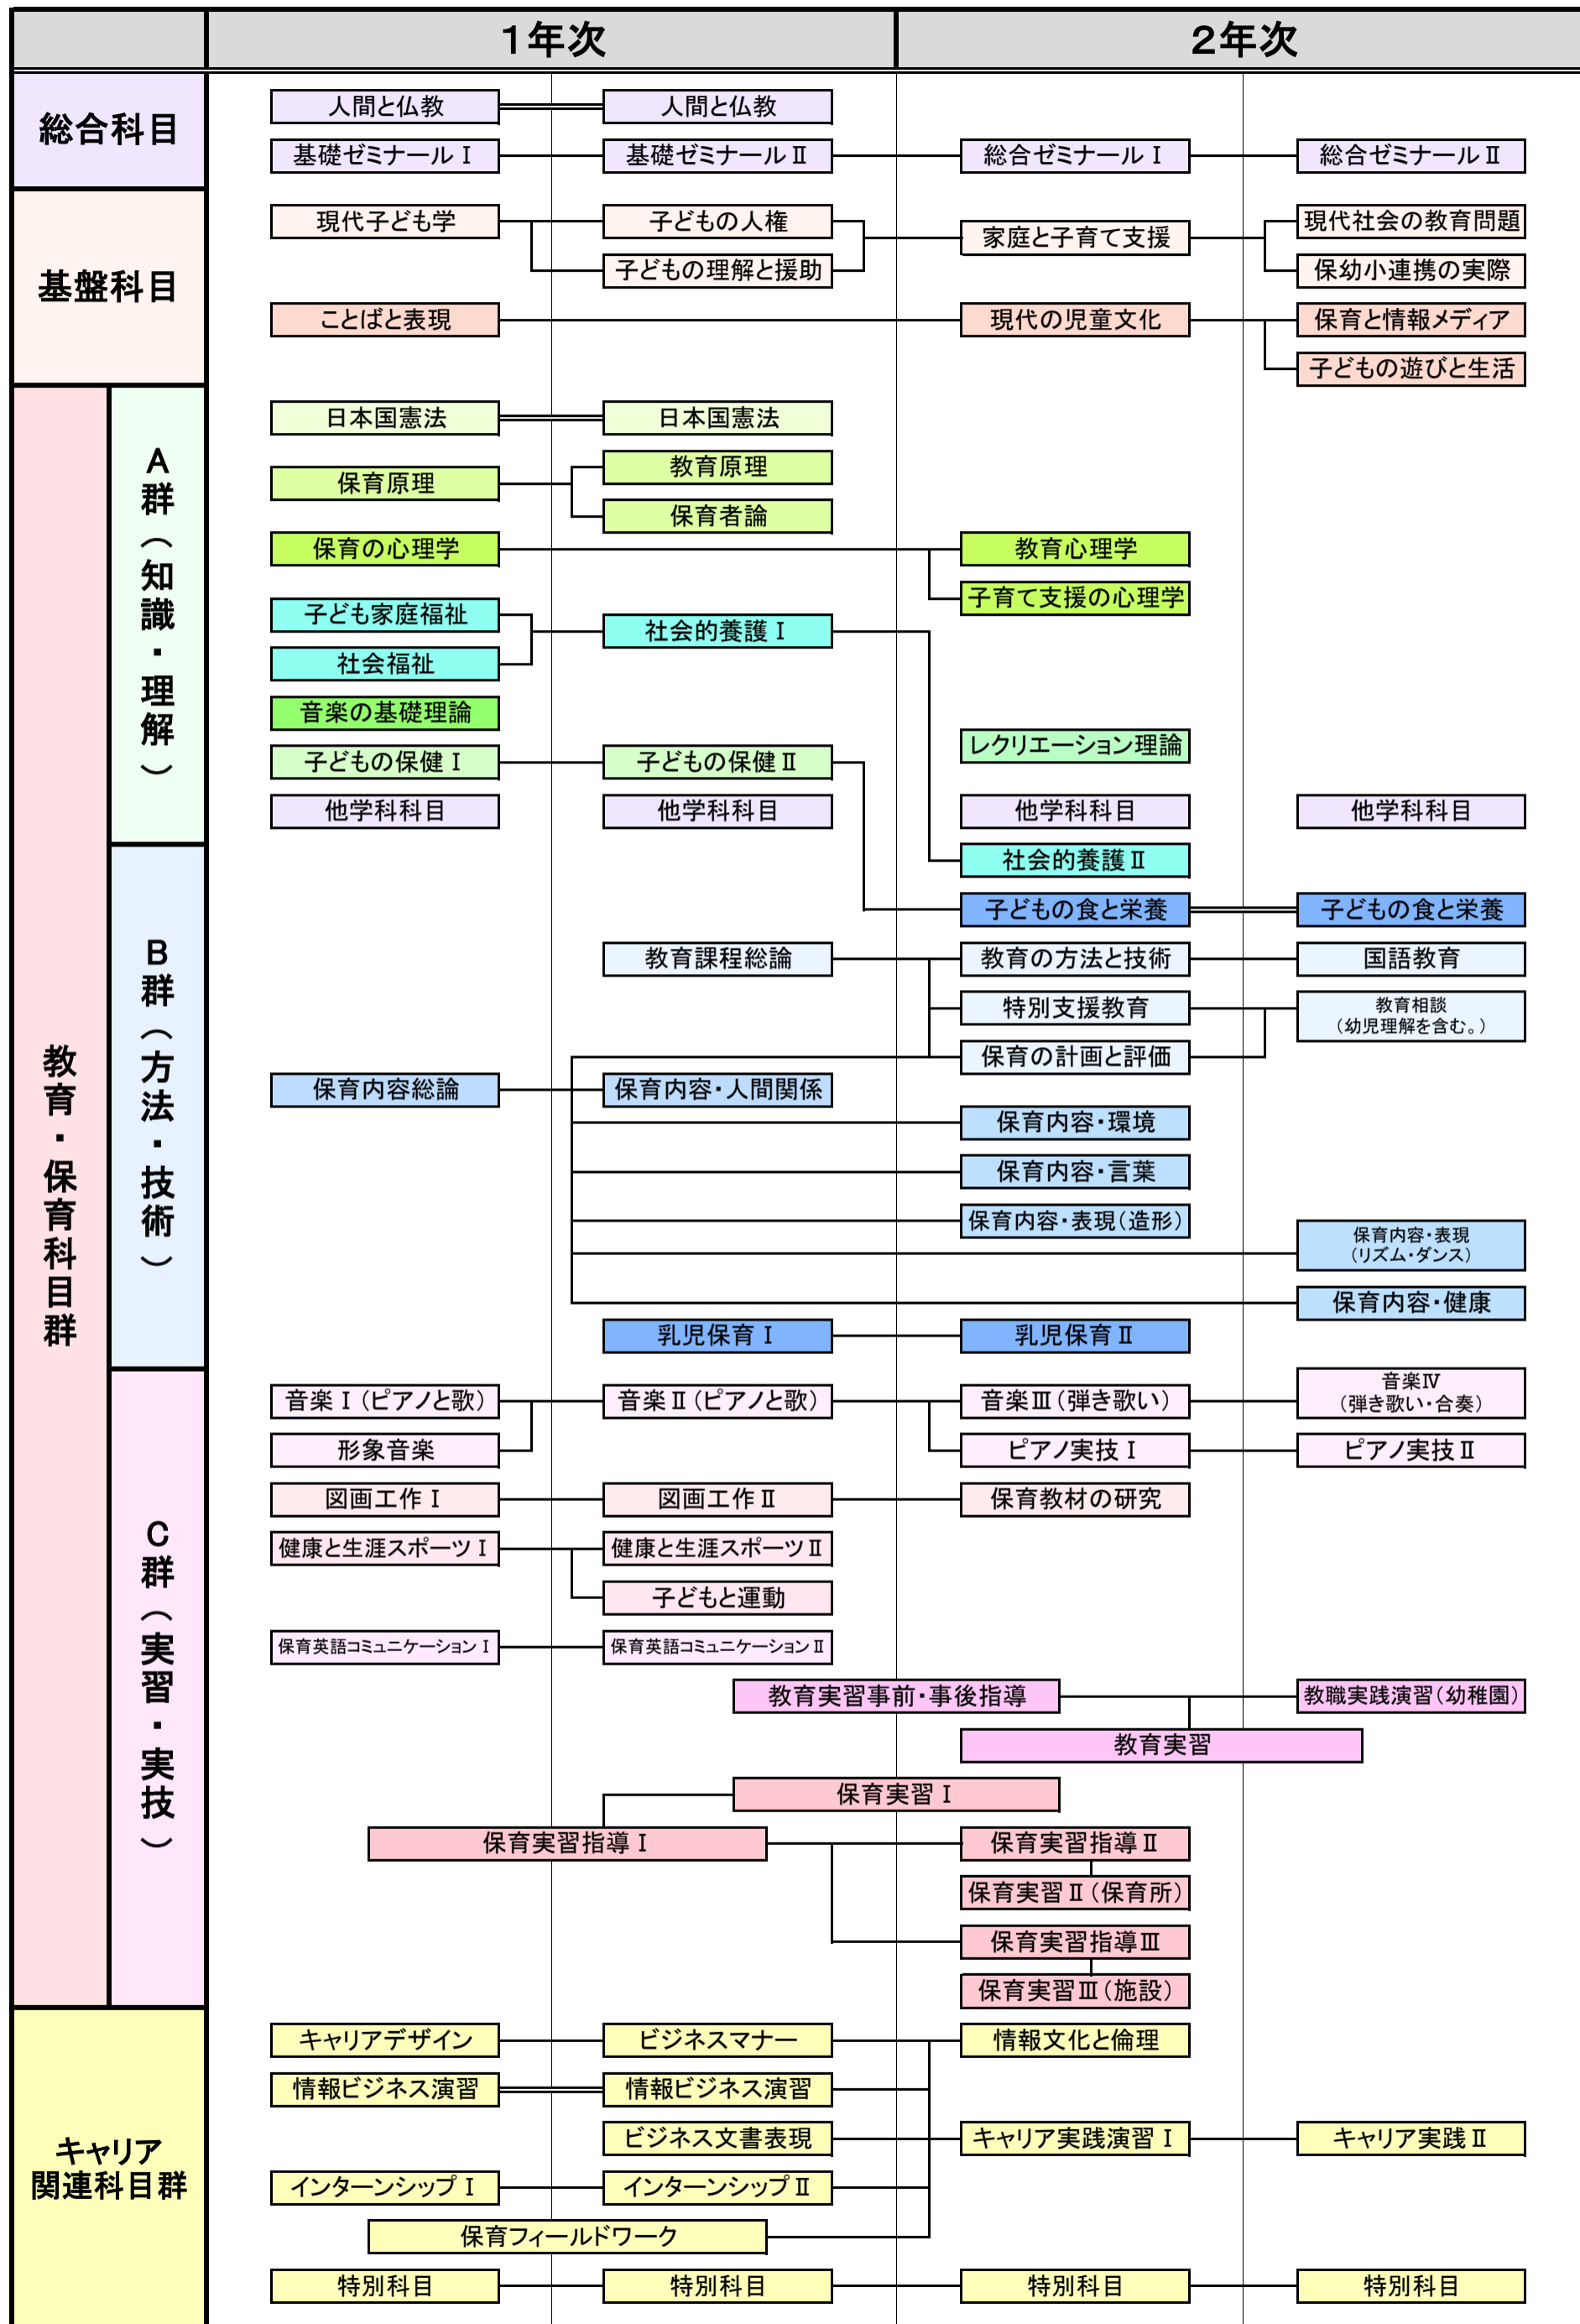

# 幼児教育学科 カリキュラム・ツリー

(注) ————— は、各学期毎に、クラス別に関講している科目